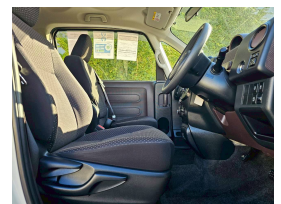

# 2015 Toyota Porte 1.5F Push Button 24,790 Kms