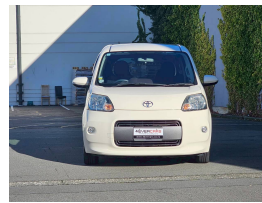

# 2015 Toyota Porte 1.5F Push Button 24,790 Kms