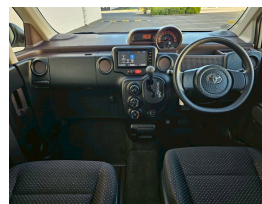

# 2015 Toyota Porte 1.5F Push Button 24,790 Kms